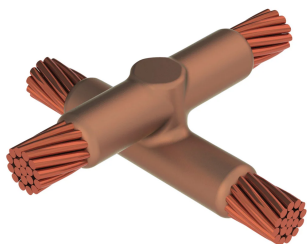

Kabel til kabel, XB, 4/0 konsentrisk, 13,4 mm Conductor 1 OD, #2 massiv, 6,5 mm Conductor 2 OD

Data Solutions

KATALOGNUMMER

XBM2Q1T

nVent ERICO Cadweld-grafittformer er utviklet og konstruert for tusenvis av tilkoblingsstiler og lederkombinasjoner.

SERTIFISERINGER

FUNKSJONER

Danner en permanent lav-motstandskobling

Gir et molekylært feste

nVent ERICO Cadweld eksotermiske koblinger er klassifiserte med samme strømkapasitet som lederen

Bærbart installasjonsutstyr som ikke krever ekstern strømkilde

Installatører kan enkelt læres opp til å lage nVent ERICO Cadweld eksotermiske koblinger

Koblinger kan inspiseres visuelt

PRODUKTEGENSKAPER

Støpeformserie: XB Mold Family

Leder 1: 4/0 Konsentrisk

Leder 1 ytre diameter, nominell: 13.41mm

Leder 2: #2 fast

Leder 2 ytre diameter, nominell: 6.53mm

Støpeformdeling: Vertikal og horisontal

Delt digel: Nei

Slitasjeplater: Nei

Kun støpeform: Nei

Sveisemateriale: 150 eller 150PLUSF20, selges separat

Ramme: Tilkoblet