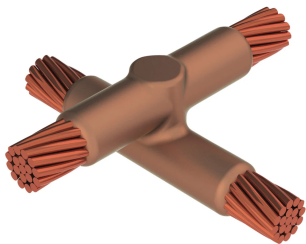

Kabel til kabel, XB, 250 kcmil Konsentrisk, 14,6 mm Conductor 1 OD, 4/0 konsentrisk, 13,4 mm Conductor 2 OD

Data Solutions

KATALOGNUMMER

XBM2V2Q

nVent ERICO Cadweld-grafittformer er utviklet og konstruert for tusenvis av tilkoblingsstiler og lederkombinasjoner.

SERTIFISERINGER

FUNKSJONER

Danner en permanent lav-motstandskobling

Gir et molekylært feste

nVent ERICO Cadweld eksotermiske koblinger er klassifiserte med samme strømkapasitet som lederen

Bærbart installasjonsutstyr som ikke krever ekstern strømkilde

Installatører kan enkelt læres opp til å lage nVent ERICO Cadweld eksotermiske koblinger

Koblinger kan inspiseres visuelt

PRODUKTEGENSKAPER

Støpeformserie: XB Mold Family

Leder 1: 250 kcmil konsentrisk

Leder 1 ytre diameter, nominell: 14.61mm

Ramme: Tilkoblet

Prisnøkkel: M

Brukervennlig: Foretrukket

YTTERLIGERE PRODUKTDETALJER

For anvendelse i f.eks. et datamaskinsrom, en tunnel eller andre områder med lite ventilasjon, spesifiseres en røykfri nVent ERICO Cadweld EXOLON-støpeform. Legg til en XL-prefiks til standard støpeformdelenummeret ved bestilling (for eksempel blir TAC2Q2Q til XLTAC2Q2Q). Similarly, nVent ERICO Cadweld Exolon welding material is also designated by the XL prefix (for example, 150 becomes XL150).