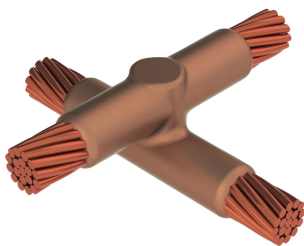

Kabel til kabel, XB, 350 kcmil Konsentrisk, 17,3 mm Conductor 1 OD, 2/0 konsentrisk, 10,6 mm Conductor 2 OD

Data Solutions

KATALOGNUMMER

XBM3D2G

nVent ERICO Cadweld-grafittformer er utviklet og konstruert for tusenvis av tilkoblingsstiler og lederkombinasjoner.

SERTIFISERINGER

FUNKSJONER

Danner en permanent lav-motstandskobling

Gir et molekylært feste

nVent ERICO Cadweld eksotermiske koblinger er klassifiserte med samme strømkapasitet som lederen

Bærbart installasjonsutstyr som ikke krever ekstern strømkilde

Installatører kan enkelt læres opp til å lage nVent ERICO Cadweld eksotermiske koblinger

Koblinger kan inspiseres visuelt

PRODUKTEGENSKAPER

Støpeformserie: XB Mold Family

Leder 1: 350 kcmil konsentrisk

Leder 1 ytre diameter, nominell: 17.3mm

Ramme: Tilkoblet

Prisnøkkel: M

Brukervennlig: Foretrukket

YTTERLIGERE PRODUKTDETALJER

For anvendelse i f.eks. et datamaskinsrom, en tunnel eller andre områder med lite ventilasjon, spesifiseres en røykfri nVent ERICO Cadweld EXOLON-støpeform. Legg til en XL-prefiks til standard støpeformdelenummeret ved bestilling (for eksempel blir TAC2Q2Q til XLTAC2Q2Q). Similarly, nVent ERICO Cadweld Exolon welding material is also designated by the XL prefix (for example, 150 becomes XL150).