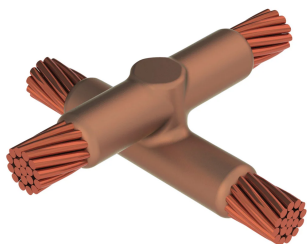

Kabel til kabel, XB, 5/8" flertrådet stål, 15,9 mm Conductor 1 OD, 4/0 konsentrisk, 13,4 mm Conductor 2 OD

Data Solutions

KATALOGNUMMER

XBMSJ2Q

nVent ERICO Cadweld-grafittformer er utviklet og konstruert for tusenvis av tilkoblingsstiler og lederkombinasjoner.

SERTIFISERINGER

FUNKSJONER

Danner en permanent lav-motstandskobling

Gir et molekylært feste

nVent ERICO Cadweld eksotermiske koblinger er klassifiserte med samme strømkapasitet som lederen

Bærbart installasjonsutstyr som ikke krever ekstern strømkilde

Installatører kan enkelt læres opp til å lage nVent ERICO Cadweld eksotermiske koblinger

Koblinger kan inspiseres visuelt

PRODUKTEGENSKAPER

Støpeformserie: XB Mold Family

Leder 1: 5/8-tommers flertrådet stål

Leder 1 ytre diameter, nominell: 15.88mm

Leder 2: 4/0 Konsentrisk

Leder 2 ytre diameter, nominell: 13.41mm

Støpeformdeling: Vertikal og horisontal

Delt digel: Nei

Slitasjeplater: Nei

Kun støpeform: Nei

Sveisemateriale: 250 eller 250PLUSF20, selges separat