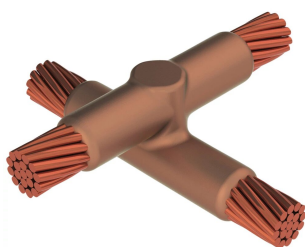

Kabel til kabel, XB, 95 mm Konsentrisk, 12,8 mm Conductor 1 OD, 50 mm Konsentrisk, 9 mm Conductor 2 OD, Kun sveiseform

Data Solutions

KATALOGNUMMER

XBMY5Y3M

nVent ERICO Cadweld-grafittformer er utviklet og konstruert for tusenvis av tilkoblingsstiler og lederkombinasjoner.

SERTIFISERINGER

FUNKSJONER

Danner en permanent lav-motstandskobling

Gir et molekylært feste

nVent ERICO Cadweld eksotermiske koblinger er klassifiserte med samme strømkapasitet som lederen

Bærbart installasjonsutstyr som ikke krever ekstern strømkilde

Installatører kan enkelt læres opp til å lage nVent ERICO Cadweld eksotermiske koblinger

Koblinger kan inspiseres visuelt

PRODUKTEGENSKAPER

Støpeformserie: XB Mold Family

Leder 1: 95 mm² konsentrisk

Leder 1 ytre diameter, nominell: 12.83mm

Leder 2: 50 mm² konsentrisk

Leder 2 ytre diameter, nominell: 8.99mm

Støpeformdeling: Vertikal og horisontal

Delt digel: Nei

Slitasjeplater: Nei

Kun støpeform: Ja

Sveisemateriale: 200 eller 200PLUSF20, selges separat