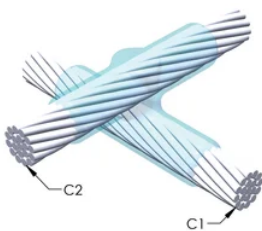

Leder 1: 4/0 Konsentrisk

Leder 1 ytre diameter, nominell: 13.41 mm

Leder 2: 4/0 Konsentrisk

Leder 2 ytre diameter, nominell: 13.41 mm

Støpeformdeling: Horisontal

Delt digel: Nei

Slitasjeplater: Nei

Kun støpeform: Nei

Sveisemateriale: 250 eller 250PLUSF20, selges separat

Håndtaksklemme: L160, selges separat

Prisnøkkel: Q

Brukervennlig: Foretrukket

YTTERLIGERE PRODUKTDETALJER

For anvendelse i f.eks. et datamaskinsrom, en tunnel eller andre områder med lite ventilasjon, spesifiseres en røykfri nVent ERICO Cadweld EXOLON-støpeform. Legg til en XL-prefiks til standard støpeformdelenummeret ved bestilling (for eksempel blir TAC2Q2Q til XLTAC2Q2Q). Similarly, nVent ERICO Cadweld Exolon welding material is also designated by the XL prefix (for example, 150 becomes XL150).

Det kan være nødvendig med et mellomrom mellom lederne. Se støpeformmerke for mer informasjon.

XX-X-XX-XX-L-M-W		
XX	Sveiseform gruppering	
X	Prisnøkkel	
XX	Lederkode 1	
XX	Elektrisk lederkode 2	
L*	Delbar digel	.
M*	Kun sveiseform	
W*	Foringsplater	.

* Tom hvis ingen

DIAGRAMMER