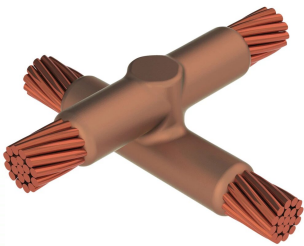

Kabel til kabel, XB, 7/#9 Copperweld, 8,7 mm Conductor 1 OD, 7/#9 Copperweld, 8,7 mm Conductor 2 OD

Data Solutions

KATALOGNUMMER

XBQ9T9T

nVent ERICO Cadweld-grafittformer er utviklet og konstruert for tusenvis av tilkoblingsstiler og lederkombinasjoner.

FUNKSJONER

Danner en permanent lav-motstandskobling

Gir et molekylært feste

nVent ERICO Cadweld eksotermiske koblinger er klassifiserte med samme strømkapasitet som lederen

Bærbart installasjonsutstyr som ikke krever ekstern strømkilde

Installatører kan enkelt læres opp til å lage nVent ERICO Cadweld eksotermiske koblinger

Koblinger kan inspiseres visuelt

PRODUKTEGENSKAPER

Støpeformserie: XB Mold Family

Leder 1: 7/#9 Kobbersveis

Leder 1 ytre diameter, nominell: 8.71mm

Leder 2: 7/#9 Kobbersveis

Leder 2 ytre diameter, nominell: 8.71mm

Støpeformdeling: Horisontal

Delt digel: Nei

Slitasjeplater: Nei

Kun støpeform: Nei

Sveisemateriale: 150 eller 150PLUSF20, selges separat

Håndtaksklemme: L160, selges separat