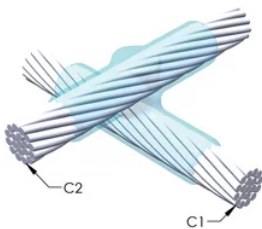

Delt digel: Nei

Slitasjeplater: Nei

Kun støpeform: Nei

Sveisemateriale: 150 eller 150PLUSF20, selges separat

Håndtaksklemme: L160, selges separat

Prisnøkkel: Q

Brukervennlig: Foretrukket

YTTERLIGERE PRODUKTDETALJER

For anvendelse i f.eks. et datamaskinsrom, en tunnel eller andre områder med lite ventilasjon, spesifiseres en røykfri nVent ERICO Cadweld EXOLON-støpeform. Legg til en XL-prefiks til standard støpeformdelenummeret ved bestilling (for eksempel blir TAC2Q2Q til XLTAC2Q2Q). Similarly, nVent ERICO Cadweld Exolon welding material is also designated by the XL prefix (for example, 150 becomes XL150).

Det kan være nødvendig med et mellomrom mellom lederne. Se støpeformmerke for mer informasjon.

XX-X-XX-XX-L-M-W		
XX	Sveiseform gruppering	
X	Prisnøkkel	
XX	Lederkode 1	
XX	Elektrisk lederkode 2	
L*	Delbar digel	.
M*	Kun sveiseform	
W*	Foringsplater	.

* Tom hvis ingen

DIAGRAMMER

ADVARSEL

nVent-produkter må installeres og brukes bare som beskrevet i nVent sine instruksjonsark og opplæringsmaterieill. Instruksjonsark er tilgjengelig på www.nvent.com og fra din nVent kundeservice-representant. Ukorrekt installasjon, misbruk, feilaktig anvendelse eller annen manglende etterlevelse av nVent sine instruksjoner og advarsler kan føre til produktfeil, skade på eiendom, alvorlige personskader og død og/eller gjøre garantien ugyldig.