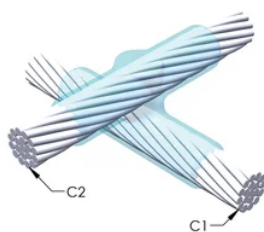

Delt digel: Nei

Slitasjeplater: Nei

Kun støpeform: Nei

Sveisemateriale: 150 eller 150PLUSF20, selges separat

Håndtaksklemme: L160, selges separat

Ramme: Ikke nødvendig

Prisnøkkel: Q

Brukervennlig: Foretrukket

YTTERLIGERE PRODUKTDETALJER

For anvendelse i f.eks. et datamaskinsrom, en tunnel eller andre områder med lite ventilasjon, spesifiseres en røykfri nVent ERICO Cadweld EXOLON-støpeform. Legg til en XL-prefiks til standard støpeformdelenummeret ved bestilling (for eksempel blir TAC2Q2Q til XLTAC2Q2Q). Similarly, nVent ERICO Cadweld Exolon welding material is also designated by the XL prefix (for example, 150 becomes XL150).

Det kan være nødvendig med et mellomrom mellom lederne. Se støpeformmerke for mer informasjon.

XX-X-XX-XX-L-M-W		
XX	Sveiseform gruppering	
X	Prisnøkkel	
XX	Lederkode 1	
XX	Elektrisk lederkode 2	
L*	Delbar digel	.
M*	Kun sveiseform	
W*	Foringsplater	.

* Tom hvis ingen

DIAGRAMMER

ADVARSEL

nVent-produkter må installeres og brukes bare som beskrevet i nVent sine instruksjonsark og opplæringsmaterieill. Instruksjonsark er tilgjengelig på www.nvent.com og fra din nVent kundeservice-representant. Ukorrekt installasjon, misbruk, feilaktig anvendelse eller annen manglende etterlevelse av nVent sine instruksjoner og advarsler kan føre til produktfeil, skade på eiendom, alvorlige personskader og død og/eller gjøre garantien ugyldig.