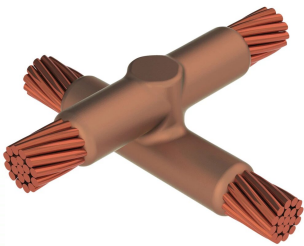

# Kabel til kabel, XB, 95 mm Konsentrisk, 12,8 mm Conductor 1 OD, 95 mm Konsentrisk, 12,8 mm Conductor 2 OD

### KATALOGNUMMER

**XBQY5Y5**

nVent ERICO Cadweld-grafittformer er utviklet og konstruert for tusenvis av tilkoblingsstiler og lederkombinasjoner.

### FUNKSJONER

Danner en permanent lav-motstandskobling

Gir et molekylært feste

nVent ERICO Cadweld eksotermiske koblinger er klassifiserte med samme strømkapasitet som lederen

Bærbart installasjonsutstyr som ikke krever ekstern strømkilde

## PRODUKTEGENSKAPER

Artikkelnummer: 240273

Støpeformserie: XB Mold Family

Leder 1: 95 mm<sup>2</sup> konsentrisk

Leder 1 ytre diameter, nominell: 12.83mm

Leder 2: 95 mm<sup>2</sup> konsentrisk

Leder 2 ytre diameter, nominell: 12.83mm