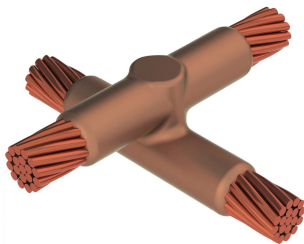

Kabel til kabel, XB, 120 mm² Compact, 12,7 mm Conductor 1 OD, 35 mm² Compact, 6,9 mm Conductor 2 OD

Data Solutions

KATALOGNUMMER

XBQY6CY2C

nVent ERICO Cadweld-grafittformer er utviklet og konstruert for tusenvis av tilkoblingsstiler og lederkombinasjoner.

SERTIFISERINGER

FUNKSJONER

Danner en permanent lav-motstandskobling

Gir et molekylært feste

nVent ERICO Cadweld eksotermiske koblinger er klassifiserte med samme strømkapasitet som lederen

Bærbart installasjonsutstyr som ikke krever ekstern strømkilde

Installatører kan enkelt læres opp til å lage nVent ERICO Cadweld eksotermiske koblinger

Koblinger kan inspiseres visuelt

PRODUKTEGENSKAPER

Støpeformserie: XB Mold Family

Leder 1: 120 mm² kompakt

Leder 1 ytre diameter, nominell: 12.7mm

Leder 2: 35 mm² kompakt

Leder 2 ytre diameter, nominell: 6.9mm

Støpeformdeling: Horisontal

Delt digel: Nei

Slitasjeplater: Nei

Kun støpeform: Nei

Sveisemateriale: 250 eller 250PLUSF20, selges separat

Håndtaksklemme: L160, selges separat