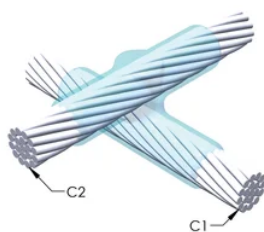

Delt digel: Nei

Slitasjeplater: Ja

Antall sliteplatesett: 4

Kun støpeform: Nei

Sveisemateriale: 200 x 2 eller 400PLUSF20, selges separat

Ramme: Tilkoblet

Prisnøkkel: V

Brukervennlig: Foretrukket

YTTERLIGERE PRODUKTDETALJER

For anvendelse i f.eks. et datamaskinsrom, en tunnel eller andre områder med lite ventilasjon, spesifiseres en røykfri nVent ERICO Cadweld EXOLON-støpeform. Legg til en XL-prefiks til standard støpeformdelenummeret ved bestilling (for eksempel blir TAC2Q2Q til XLTAC2Q2Q). Similarly, nVent ERICO Cadweld Exolon welding material is also designated by the XL prefix (for example, 150 becomes XL150).

Det kan være nødvendig med et mellomrom mellom lederne. Se støpeformmerke for mer informasjon.

XX-X-XX-XX-L-M-W		
XX	Sveiseform gruppering	
X	Prisnøkkel	
XX	Lederkode 1	
XX	Elektrisk lederkode 2	
L*	Delbar digel	.
M*	Kun sveiseform	
W*	Foringsplater	.

* Tom hvis ingen

DIAGRAMMER

ADVARSEL

nVent-produkter må installeres og brukes bare som beskrevet i nVent sine instruksjonsark og opplæringsmaterieill. Instruksjonsark er tilgjengelig på www.nvent.com og fra din nVent kundeservice-representant. Ukorrekt installasjon, misbruk, feilaktig anvendelse eller annen manglende etterlevelse av nVent sine instruksjoner og advarsler kan føre til produktfeil, skade på eiendom, alvorlige personskader og død og/eller gjøre garantien ugyldig.