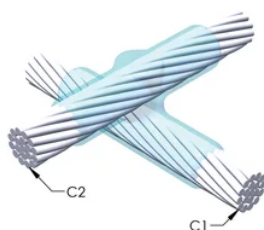

Delt digel: Nei

Slitasjeplater: Ja

Antall sliteplatesett: 4

Kun støpeform: Nei

Sveisemateriale: 500 eller 500PLUSF20, selges separat

Ramme: Tilkoblet

Prisnøkkel: V

Brukervennlig: Foretrukket

YTTERLIGERE PRODUKTDETALJER

For anvendelse i f.eks. et datamaskinsrom, en tunnel eller andre områder med lite ventilasjon, spesifiseres en røykfri nVent ERICO Cadweld EXOLON-støpeform. Legg til en XL-prefiks til standard støpeformdelenummeret ved bestilling (for eksempel blir TAC2Q2Q til XLTAC2Q2Q). Similarly, nVent ERICO Cadweld Exolon welding material is also designated by the XL prefix (for example, 150 becomes XL150).

Det kan være nødvendig med et mellomrom mellom lederne. Se støpeformmerke for mer informasjon.

XX-X-XX-XX-L-M-W		
XX	Sveiseform gruppering	
X	Prisnøkkel	
XX	Lederkode 1	
XX	Elektrisk lederkode 2	
L*	Delbar digel	.
M*	Kun sveiseform	
W*	Foringsplater	.

* Tom hvis ingen

DIAGRAMMER

ADVARSEL

nVent-produkter må installeres og brukes bare som beskrevet i nVent sine instruksjonsark og opplæringsmateriell. Instruksjonsark er tilgjengelig på www.nvent.com og fra din nVent kundeservice-representant. Ukorrekt installasjon, misbruk, feilaktig anvendelse eller annen manglende etterlevelse av nVent sine instruksjoner og advarsler kan føre til produktfeil, skade på eiendom, alvorlige personskader og død og/eller gjøre garantien ugyldig.