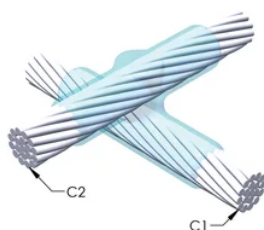

Delt digel: Nei

Slitasjeplater: Ja

Antall sliteplatesett: 4

Kun støpeform: Nei

Sveisemateriale: 200 x 3 eller 600PLUSF20, selges separat

Ramme: Tilkoblet

Prisnøkkel: V

Brukervennlig: Foretrukket

YTTERLIGERE PRODUKTDETALJER

For anvendelse i f.eks. et datamaskinsrom, en tunnel eller andre områder med lite ventilasjon, spesifiseres en røykfri nVent ERICO Cadweld EXOLON-støpeform. Legg til en XL-prefiks til standard støpeformdelenummeret ved bestilling (for eksempel blir TAC2Q2Q til XLTAC2Q2Q). Similarly, nVent ERICO Cadweld Exolon welding material is also designated by the XL prefix (for example, 150 becomes XL150).

Det kan være nødvendig med et mellomrom mellom lederne. Se støpeformmerke for mer informasjon.

XX-X-XX-XX-L-M-W		
XX	Sveiseform gruppering	
X	Prisnøkkel	
XX	Lederkode 1	
XX	Elektrisk lederkode 2	
L*	Delbar digel	.
M*	Kun sveiseform	
W*	Foringsplater	.

* Tom hvis ingen

DIAGRAMMER

ADVARSEL

nVent-produkter må installeres og brukes bare som beskrevet i nVent sine instruksjonsark og opplæringsmaterieill. Instruksjonsark er tilgjengelig på www.nvent.com og fra din nVent kundeservice-representant. Ukorrekt installasjon, misbruk, feilaktig anvendelse eller annen manglende etterlevelse av nVent sine instruksjoner og advarsler kan føre til produktfeil, skade på eiendom, alvorlige personskader og død og/eller gjøre garantien ugyldig.