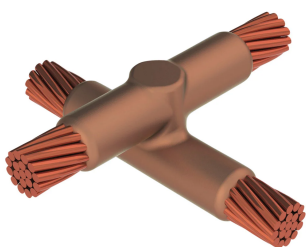

Kabel til kabel, XB, 500 kcmil Konsentrisk, 20,7 mm Conductor 1 OD, 500 kcmil Konsentrisk, 20,7 mm Conductor 2 OD, Foringsplater

Data Solutions

KATALOGNUMMER

XBV3Q3QW

nVent ERICO Cadweld-grafittformer er utviklet og konstruert for tusenvis av tilkoblingsstiler og lederkombinasjoner.

FUNKSJONER

Danner en permanent lav-motstandskobling

Gir et molekylært feste

nVent ERICO Cadweld eksotermiske koblinger er klassifiserte med samme strømkapasitet som lederen

Bærbart installasjonsutstyr som ikke krever ekstern strømkilde

Installatører kan enkelt læres opp til å lage nVent ERICO Cadweld eksotermiske koblinger

Koblinger kan inspiseres visuelt

PRODUKTEGENSKAPER

Støpeformserie: XB Mold Family

Leder 1: 500 kcmil konsentrisk

Leder 1 ytre diameter, nominell: 20.65mm

Leder 2: 500 kcmil konsentrisk

Leder 2 ytre diameter, nominell: 20.65mm

Støpeformdeling: Vertikal og horisontal

Delt digel: Nei

Slitasjeplater: Ja

Antall sliteplatesett: 4

Kun støpeform: Nei

Sveisemateriale: 200 x 3 eller 600PLUSF20, selges separat