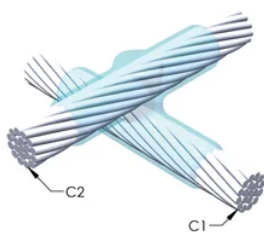

Delt digel: Nei

Slitasjeplater: Nei

Kun støpeform: Nei

Sveisemateriale: 200 x 3 eller 600PLUSF20, selges separat

Håndtaksklemme: Ikke nødvendig

Ramme: Tilkoblet

Prisnøkkel: V

Brukervennlig: Foretrukket

YTTERLIGERE PRODUKTDETALJER

For anvendelse i f.eks. et datamaskinsrom, en tunnel eller andre områder med lite ventilasjon, spesifiseres en røykfri nVent ERICO Cadweld EXOLON-støpeform. Legg til en XL-prefiks til standard støpeformdelenummeret ved bestilling (for eksempel blir TAC2Q2Q til XLTAC2Q2Q). Similarly, nVent ERICO Cadweld Exolon welding material is also designated by the XL prefix (for example, 150 becomes XL150).

Det kan være nødvendig med et mellomrom mellom lederne. Se støpeformmerke for mer informasjon.

XX-X-XX-XX-L-M-W		
XX	Sveiseform gruppering	
X	Prisnøkkel	
XX	Lederkode 1	
XX	Elektrisk lederkode 2	
L*	Delbar digel	.
M*	Kun sveiseform	
W*	Foringsplater	.

* Tom hvis ingen

DIAGRAMMER

ADVARSEL

nVent-produkter må installeres og brukes bare som beskrevet i nVent sine instruksjonsark og opplæringsmaterieill. Instruksjonsark er tilgjengelig på www.nvent.com og fra din nVent kundeservice-representant. Ukorrekt installasjon, misbruk, feilaktig anvendelse eller annen manglende etterlevelse av nVent sine instruksjoner og advarsler kan føre til produktfeil, skade på eiendom, alvorlige personskader og død og/eller gjøre garantien ugyldig.