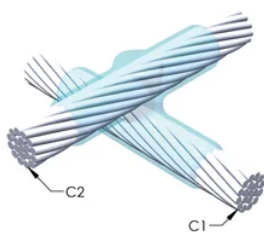

Delt digel: Nei

Slitasjeplater: Nei

Kun støpeform: Nei

Sveisemateriale: 500 eller 500PLUSF20, selges separat

Håndtaksklemme: Ikke nødvendig

Ramme: Tilkoblet

Prisnøkkel: V

Brukervennlig: Foretrukket

YTTERLIGERE PRODUKTDETALJER

For anvendelse i f.eks. et datamaskinsrom, en tunnel eller andre områder med lite ventilasjon, spesifiseres en røykfri nVent ERICO Cadweld EXOLON-støpeform. Legg til en XL-prefiks til standard støpeformdelenummeret ved bestilling (for eksempel blir TAC2Q2Q til XLTAC2Q2Q). Similarly, nVent ERICO Cadweld Exolon welding material is also designated by the XL prefix (for example, 150 becomes XL150).

Det kan være nødvendig med et mellomrom mellom lederne. Se støpeformmerke for mer informasjon.

XX-X-XX-XX-L-M-W		
XX	Sveiseform gruppering	
X	Prisnøkkel	
XX	Lederkode 1	
XX	Elektrisk lederkode 2	
L*	Delbar digel	.
M*	Kun sveiseform	
W*	Foringsplater	.

* Tom hvis ingen

DIAGRAMMER

ADVARSEL

nVent-produkter må installeres og brukes bare som beskrevet i nVent sine instruksjonsark og opplæringsmaterieill. Instruksjonsark er tilgjengelig på www.nvent.com og fra din nVent kundeservice-representant. Ukorrekt installasjon, misbruk, feilaktig anvendelse eller annen manglende etterlevelse av nVent sine instruksjoner og advarsler kan føre til produktfeil, skade på eiendom, alvorlige personskader og død og/eller gjøre garantien ugyldig.