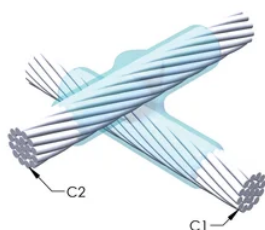

Delt digel: Nei

Slitasjeplater: Nei

Kun støpeform: Ja

Sveisemateriale: 500 eller 500PLUSF20, selges separat

Håndtaksklemme: Ikke nødvendig

Ramme: B18703X, selges separat

Prisnøkkel: V

Brukervennlig: Foretrukket

YTTERLIGERE PRODUKTDETALJER

For anvendelse i f.eks. et datamaskinsrom, en tunnel eller andre områder med lite ventilasjon, spesifiseres en røykfri nVent ERICO Cadweld EXOLON-støpeform. Legg til en XL-prefiks til standard støpeformdelenummeret ved bestilling (for eksempel blir TAC2Q2Q til XLTAC2Q2Q). Similarly, nVent ERICO Cadweld Exolon welding material is also designated by the XL prefix (for example, 150 becomes XL150).

Det kan være nødvendig med et mellomrom mellom lederne. Se støpeformmerke for mer informasjon.

XX-X-XX-XX-L-M-W		
XX	Sveiseform gruppering	
X	Prisnøkkel	
XX	Lederkode 1	
XX	Elektrisk lederkode 2	
L*	Delbar digel	.
M*	Kun sveiseform	
W*	Foringsplater	.

* Tom hvis ingen

DIAGRAMMER

ADVARSEL

nVent-produkter må installeres og brukes bare som beskrevet i nVent sine instruksjonsark og opplæringsmaterieill. Instruksjonsark er tilgjengelig på www.nvent.com og fra din nVent kundeservice-representant. Ukorrekt installasjon, misbruk, feilaktig anvendelse eller annen manglende etterlevelse av nVent sine instruksjoner og advarsler kan føre til produktfeil, skade på eiendom, alvorlige personskader og død og/eller gjøre garantien ugyldig.