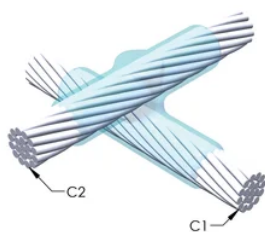

Delt digel: Nei

Slitasjeplater: Nei

Kun støpeform: Nei

Sveisemateriale: 200 x 3 eller 600PLUSF20, selges separat

Håndtaksklemme: Ikke nødvendig

Ramme: Tilkoblet

Prisnøkkel: V

Brukervennlig: Foretrukket

YTTERLIGERE PRODUKTDETALJER

For anvendelse i f.eks. et datamaskinsrom, en tunnel eller andre områder med lite ventilasjon, spesifiseres en røykfri nVent ERICO Cadweld EXOLON-støpeform. Legg til en XL-prefiks til standard støpeformdelenummeret ved bestilling (for eksempel blir TAC2Q2Q til XLTAC2Q2Q). Similarly, nVent ERICO Cadweld Exolon welding material is also designated by the XL prefix (for example, 150 becomes XL150).

Det kan være nødvendig med et mellomrom mellom lederne. Se støpeformmerke for mer informasjon.

XX-X-XX-XX-L-M-W		
XX	Sveiseform gruppering	
X	Prisnøkkel	
XX	Lederkode 1	
XX	Elektrisk lederkode 2	
L*	Delbar digel	.
M*	Kun sveiseform	
W*	Foringsplater	.

* Tom hvis ingen

DIAGRAMMER

ADVARSEL

nVent-produkter må installeres og brukes bare som beskrevet i nVent sine instruksjonsark og opplæringsmaterieill. Instruksjonsark er tilgjengelig på www.nvent.com og fra din nVent kundeservice-representant. Ukorrekt installasjon, misbruk, feilaktig anvendelse eller annen manglende etterlevelse av nVent sine instruksjoner og advarsler kan føre til produktfeil, skade på eiendom, alvorlige personskader og død og/eller gjøre garantien ugyldig.