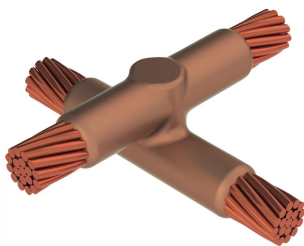

Kabel til kabel, XB, 500 kcmil Konsentrisk, 20,7 mm Conductor 1 OD, 19/#8 Copperweld, 16,3 mm Conductor 2 OD

Data Solutions

KATALOGNUMMER

XBZ3Q9G

nVent ERICO Cadweld-grafittformer er utviklet og konstruert for tusenvis av tilkoblingsstiler og lederkombinasjoner.

FUNKSJONER

Danner en permanent lav-motstandskobling

Gir et molekylært feste

nVent ERICO Cadweld eksotermiske koblinger er klassifiserte med samme strømkapasitet som lederen

Bærbart installasjonsutstyr som ikke krever ekstern strømkilde

Installatører kan enkelt læres opp til å lage nVent ERICO Cadweld eksotermiske koblinger

Koblinger kan inspiseres visuelt

PRODUKTEGENSKAPER

Støpeformserie: XB Mold Family

Leder 1: 500 kcmil konsentrisk

Leder 1 ytre diameter, nominell: 20.65mm

Håndtaksklemme: L159, selges separat

Prisnøkkel: Z

Brukervennlig: Foretrukket

YTTERLIGERE PRODUKTDETALJER

For anvendelse i f.eks. et datamaskinsrom, en tunnel eller andre områder med lite ventilasjon, spesifiseres en røykfri nVent ERICO Cadweld EXOLON-støpeform. Legg til en XL-prefiks til standard støpeformdelenummeret ved bestilling (for eksempel blir TAC2Q2Q til XLTAC2Q2Q). Similarly, nVent ERICO Cadweld Exolon welding material is also designated by the XL prefix (for example, 150 becomes XL150).