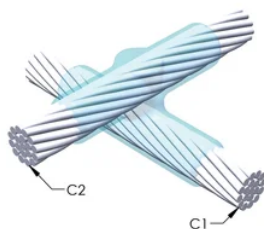

Delt digel: Nei

Slitasjeplater: Nei

Kun støpeform: Nei

Sveisemateriale: 200 x 3 eller 600PLUSF20, selges separat

Håndtaksklemme: L159, selges separat

Prisnøkkel: Z

Brukervennlig: Foretrukket

YTTERLIGERE PRODUKTDETALJER

For anvendelse i f.eks. et datamaskinsrom, en tunnel eller andre områder med lite ventilasjon, spesifiseres en røykfri nVent ERICO Cadweld EXOLON-støpeform. Legg til en XL-prefiks til standard støpeformdelenummeret ved bestilling (for eksempel blir TAC2Q2Q til XLTAC2Q2Q). Similarly, nVent ERICO Cadweld Exolon welding material is also designated by the XL prefix (for example, 150 becomes XL150).

Det kan være nødvendig med et mellomrom mellom lederne. Se støpeformmerke for mer informasjon.

XX-X-XX-XX-L-M-W		
XX	Sveiseform gruppering	
X	Prisnøkkel	
XX	Lederkode 1	
XX	Elektrisk lederkode 2	
L*	Delbar digel	.
M*	Kun sveiseform	
W*	Foringsplater	.

* Tom hvis ingen

DIAGRAMMER

ADVARSEL

nVent-produkter må installeres og brukes bare som beskrevet i nVent sine instruksjonsark og opplæringsmaterieill. Instruksjonsark er tilgjengelig på www.nvent.com og fra din nVent kundeservice-representant. Ukorrekt installasjon, misbruk, feilaktig anvendelse eller annen manglende etterlevelse av nVent sine instruksjoner og advarsler kan føre til produktfeil, skade på eiendom, alvorlige personskader og død og/eller gjøre garantien ugyldig.