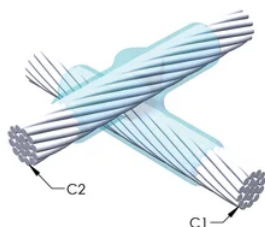

Støpeformdeling: Horisontal

Delt digel: Nei

Slitasjeplater: Nei

Kun støpeform: Nei

Sveisemateriale: 200 x 3 eller 600PLUSF20, selges separat

Håndtaksklemme: L159, selges separat

Ramme: Ikke nødvendig

Prisnøkkel: Z

Brukervennlig: Foretrukket

YTTERLIGERE PRODUKTDETALJER

For anvendelse i f.eks. et datamaskinsrom, en tunnel eller andre områder med lite ventilasjon, spesifiseres en røykfri nVent ERICO Cadweld EXOLON-støpeform. Legg til en XL-prefiks til standard støpeformdelenummeret ved bestilling (for eksempel blir TAC2Q2Q til XLTAC2Q2Q). Similarly, nVent ERICO Cadweld Exolon welding material is also designated by the XL prefix (for example, 150 becomes XL150).

Det kan være nødvendig med et mellomrom mellom lederne. Se støpeformmerke for mer informasjon.

XX-X-XX-XX-L-M-W		
XX	Sveiseform gruppering	
X	Prisnøkkel	
XX	Lederkode 1	
XX	Elektrisk lederkode 2	
L*	Delbar digel	.
M*	Kun sveiseform	
W*	Foringsplater	.

* Tom hvis ingen

DIAGRAMMER

ADVARSEL

nVent-produkter må installeres og brukes bare som beskrevet i nVent sine instruksjonsark og opplæringsmaterieil. Instruksjonsark er tilgjengelig på www.nvent.com og fra din nVent kundeservice-representant. Ukorrekt installasjon, misbruk, feilaktig anvendelse eller annen manglende etterlevelse av nVent sine instruksjoner og advarsler kan føre til produktfeil,