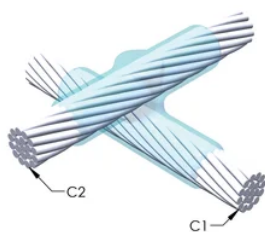

Støpeformdeling: Horisontal

Delt digel: Nei

Slitasjeplater: Nei

Kun støpeform: Nei

Sveisemateriale: 200 x 2 eller 400PLUSF20, selges separat

Håndtaksklemme: L159, selges separat

Prisnøkkel: Z

Brukervennlig: Foretrukket

YTTERLIGERE PRODUKTDETALJER

For anvendelse i f.eks. et datamaskinsrom, en tunnel eller andre områder med lite ventilasjon, spesifiseres en røykfri nVent ERICO Cadweld EXOLON-støpeform. Legg til en XL-prefiks til standard støpeformdelenummeret ved bestilling (for eksempel blir TAC2Q2Q til XLTAC2Q2Q). Similarly, nVent ERICO Cadweld Exolon welding material is also designated by the XL prefix (for example, 150 becomes XL150).

Det kan være nødvendig med et mellomrom mellom lederne. Se støpeformmerke for mer informasjon.

XX-X-XX-XX-L-M-W		
XX	Sveiseform gruppering	
X	Prisnøkkel	
XX	Lederkode 1	
XX	Elektrisk lederkode 2	
L*	Delbar digel	.
M*	Kun sveiseform	
W*	Foringsplater	.

* Tom hvis ingen

DIAGRAMMER

ADVARSEL

nVent-produkter må installeres og brukes bare som beskrevet i nVent sine instruksjonsark og opplæringsmaterieill. Instruksjonsark er tilgjengelig på www.nvent.com og fra din nVent kundeservice-representant. Ukorrekt installasjon, misbruk, feilaktig anvendelse eller annen manglende etterlevelse av nVent sine instruksjoner og advarsler kan føre til produktfeil, skade på eiendom, alvorlige personskader og død og/eller gjøre garantien ugyldig.