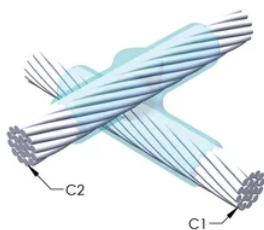

Støpeformdeling: Horisontal

Delt digel: Nei

Slitasjeplater: Nei

Kun støpeform: Nei

Sveisemateriale: 500 eller 500PLUSF20, selges separat

Håndtaksklemme: L159, selges separat

Prisnøkkel: Z

Brukervennlig: Foretrukket

YTTERLIGERE PRODUKTDETALJER

For anvendelse i f.eks. et datamaskinsrom, en tunnel eller andre områder med lite ventilasjon, spesifiseres en røykfri nVent ERICO Cadweld EXOLON-støpeform. Legg til en XL-prefiks til standard støpeformdelenummeret ved bestilling (for eksempel blir TAC2Q2Q til XLTAC2Q2Q). Similarly, nVent ERICO Cadweld Exolon welding material is also designated by the XL prefix (for example, 150 becomes XL150).

Det kan være nødvendig med et mellomrom mellom lederne. Se støpeformmerke for mer informasjon.

XX-X-XX-XX-L-M-W		
XX	Sveiseform gruppering	
X	Prisnøkkel	
XX	Lederkode 1	
XX	Elektrisk lederkode 2	
L*	Delbar digel	.
M*	Kun sveiseform	
W*	Foringsplater	.

* Tom hvis ingen

DIAGRAMMER

ADVARSEL

nVent-produkter må installeres og brukes bare som beskrevet i nVent sine instruksjonsark og opplæringsmaterieill. Instruksjonsark er tilgjengelig på www.nvent.com og fra din nVent kundeservice-representant. Ukorrekt installasjon, misbruk, feilaktig anvendelse eller annen manglende etterlevelse av nVent sine instruksjoner og advarsler kan føre til produktfeil, skade på eiendom, alvorlige personskader og død og/eller gjøre garantien ugyldig.