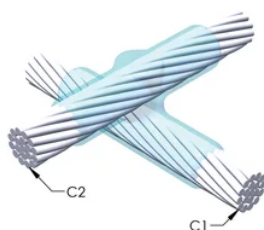

Støpeformdeling: Horisontal

Delt digel: Nei

Slitasjeplater: Nei

Kun støpeform: Nei

Sveisemateriale: 200 x 3 eller 600PLUSF20, selges separat

Håndtaksklemme: L159, selges separat

Prisnøkkel: Z

Brukervennlig: Foretrukket

YTTERLIGERE PRODUKTDETALJER

For anvendelse i f.eks. et datamaskinsrom, en tunnel eller andre områder med lite ventilasjon, spesifiseres en røykfri nVent ERICO Cadweld EXOLON-støpeform. Legg til en XL-prefiks til standard støpeformdelenummeret ved bestilling (for eksempel blir TAC2Q2Q til XLTAC2Q2Q). Similarly, nVent ERICO Cadweld Exolon welding material is also designated by the XL prefix (for example, 150 becomes XL150).

Det kan være nødvendig med et mellomrom mellom lederne. Se støpeformmerke for mer informasjon.

XX-X-XX-XX-L-M-W		
XX	Sveiseform gruppering	
X	Prisnøkkel	
XX	Lederkode 1	
XX	Elektrisk lederkode 2	
L*	Delbar digel	.
M*	Kun sveiseform	
W*	Foringsplater	.

* Tom hvis ingen

DIAGRAMMER

ADVARSEL

nVent-produkter må installeres og brukes bare som beskrevet i nVent sine instruksjonsark og opplæringsmateriell. Instruksjonsark er tilgjengelig på www.nvent.com og fra din nVent kundeservice-representant. Ukorrekt installasjon, misbruk, feilaktig anvendelse eller annen manglende etterlevelse av nVent sine instruksjoner og advarsler kan føre til produktfeil, skade på eiendom, alvorlige personskader og død og/eller gjøre garantien ugyldig.