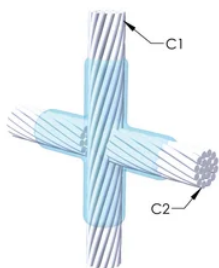

Delt digel: Nei

Slitasjeplater: Nei

Kun støpeform: Nei

Sveisemateriale: 200 eller 200PLUSF20, selges separat

Håndtaksklemme: L160, selges separat

Ramme: Tilkoblet

Prisnøkkel: E

Brukervennlig: Vanskelig

YTTERLIGERE PRODUKTDETALJER

For anvendelse i f.eks. et datamaskinsrom, en tunnel eller andre områder med lite ventilasjon, spesifiseres en røykfri nVent ERICO Cadweld EXOLON-støpeform. Legg til en XL-prefiks til standard støpeformdelenummeret ved bestilling (for eksempel blir TAC2Q2Q til XLTAC2Q2Q). Similarly, nVent ERICO Cadweld Exolon welding material is also designated by the XL prefix (for example, 150 becomes XL150).

Det kan være nødvendig med et mellomrom mellom lederne. Se støpeformmerke for mer informasjon.

XX-X-XX-XX-L-M-W		
XX	Sveiseform gruppering	
X	Prisnøkkel	
XX	Lederkode 1	
XX	Elektrisk lederkode 2	
L*	Delbar digel	.
M*	Kun sveiseform	
W*	Foringsplater	.

* Tom hvis ingen

DIAGRAMMER

ADVARSEL

nVent-produkter må installeres og brukes bare som beskrevet i nVent sine instruksjonsark og opplæringsmateriell. Instruksjonsark er tilgjengelig på www.nvent.com og fra din nVent kundeservice-representant. Ukorrekt installasjon, misbruk, feilaktig anvendelse eller annen manglende etterlevelse av nVent sine instruksjoner og advarsler kan føre til produktfeil, skade på eiendom, alvorlige personskader og død og/eller gjøre garantien ugyldig.