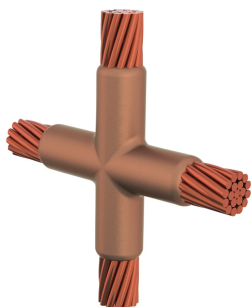

Kabel til kabel, XC, 1/0 Konsentrisk, 9,5 mm Conductor 1 OD, #2 konsentrisk, 7,4 mm Conductor 2 OD

Data Solutions

KATALOGNUMMER

XCE2C1V

nVent ERICO Cadweld-grafittformer er utviklet og konstruert for tusenvis av tilkoblingsstiler og lederkombinasjoner.

FUNKSJONER

Danner en permanent lav-motstandskobling

Gir et molekylært feste

nVent ERICO Cadweld eksotermiske koblinger er klassifiserte med samme strømkapasitet som lederen

Bærbart installasjonsutstyr som ikke krever ekstern strømkilde

Installatører kan enkelt læres opp til å lage nVent ERICO Cadweld eksotermiske koblinger

Koblinger kan inspiseres visuelt

PRODUKTEGENSKAPER

Støpeformserie: XC Mold Family

Leder 1: 1/0 konsentrisk

Leder 1 ytre diameter, nominell: 9.47mm

Leder 2: #2 konsentrisk

Leder 2 ytre diameter, nominell: 7.42mm

Støpeformdeling: Vertikal

Delt digel: Nei

Slitasjeplater: Nei

Kun støpeform: Nei

Sveisemateriale: 200 eller 200PLUSF20, selges separat

Håndtaksklemme: L160, selges separat