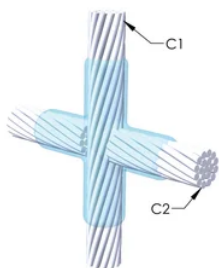

Delt digel: Nei

Slitasjeplater: Nei

Kun støpeform: Nei

Sveisemateriale: 200 eller 200PLUSF20, selges separat

Håndtaksklemme: L160, selges separat

Ramme: Tilkoblet

Prisnøkkel: E

Brukervennlig: Vanskelig

YTTERLIGERE PRODUKTDETALJER

For anvendelse i f.eks. et datamaskinsrom, en tunnel eller andre områder med lite ventilasjon, spesifiseres en røykfri nVent ERICO Cadweld EXOLON-støpeform. Legg til en XL-prefiks til standard støpeformdelenummeret ved bestilling (for eksempel blir TAC2Q2Q til XLTAC2Q2Q). Similarly, nVent ERICO Cadweld Exolon welding material is also designated by the XL prefix (for example, 150 becomes XL150).

Det kan være nødvendig med et mellomrom mellom lederne. Se støpeformmerke for mer informasjon.

XX-X-XX-XX-L-M-W		
XX	Sveiseform gruppering	
X	Prisnøkkel	
XX	Lederkode 1	
XX	Elektrisk lederkode 2	
L*	Delbar digel	.
M*	Kun sveiseform	
W*	Foringsplater	.

* Tom hvis ingen

DIAGRAMMER

ADVARSEL

nVent-produkter må installeres og brukes bare som beskrevet i nVent sine instruksjonsark og opplæringsmaterieill. Instruksjonsark er tilgjengelig på www.nvent.com og fra din nVent kundeservice-representant. Ukorrekt installasjon, misbruk, feilaktig anvendelse eller annen manglende etterlevelse av nVent sine instruksjoner og advarsler kan føre til produktfeil, skade på eiendom, alvorlige personskader og død og/eller gjøre garantien ugyldig.