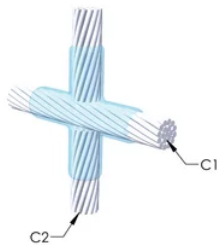

Delt digel: Nei

Slitasjeplater: Nei

Kun støpeform: Nei

Sveisemateriale: 200 eller 200PLUSF20, selges separat

Håndtaksklemme: L160, selges separat

Ramme: Tilkoblet

Prisnøkkel: E

Brukervennlig: Vanskelig

YTTERLIGERE PRODUKTDETALJER

For anvendelse i f.eks. et datamaskinsrom, en tunnel eller andre områder med lite ventilasjon, spesifiseres en røykfri nVent ERICO Cadweld EXOLON-støpeform. Legg til en XL-prefiks til standard støpeformdelenummeret ved bestilling (for eksempel blir TAC2Q2Q til XLTAC2Q2Q). Similarly, nVent ERICO Cadweld Exolon welding material is also designated by the XL prefix (for example, 150 becomes XL150).

Det kan være nødvendig med et mellomrom mellom lederne. Se støpeformmerke for mer informasjon.

XX-X-XX-XX-L-M-W		
XX	Sveiseform gruppering	
X	Prisnøkkel	
XX	Lederkode 1	
XX	Elektrisk lederkode 2	
L*	Delbar digel	.
M*	Kun sveiseform	
W*	Foringsplater	.

* Tom hvis ingen

DIAGRAMMER

ADVARSEL

nVent-produkter må installeres og brukes bare som beskrevet i nVent sine instruksjonsark og opplæringsmateriell. Instruksjonsark er tilgjengelig på www.nvent.com og fra din nVent kundeservice-representant. Ukorrekt installasjon, misbruk, feilaktig anvendelse eller annen manglende etterlevelse av nVent sine instruksjoner og advarsler kan føre til produktfeil, skade på eiendom, alvorlige personskader og død og/eller gjøre garantien ugyldig.