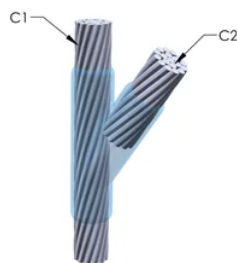

Delt digel: Nei

Slitasjeplater: Nei

Kun støpeform: Nei

Sveisemateriale: 150 eller 150PLUSF20, selges separat

Håndtaksklemme: L160, selges separat

Ramme: Tilkoblet

Prisnøkkel: E

Brukervennlig: Vanskelig

YTTERLIGERE PRODUKTDETALJER

For anvendelse i f.eks. et datamaskinsrom, en tunnel eller andre områder med lite ventilasjon, spesifiseres en røykfri nVent ERICO Cadweld EXOLON-støpeform. Legg til en XL-prefiks til standard støpeformdelenummeret ved bestilling (for eksempel blir TAC2Q2Q til XLTAC2Q2Q). Similarly, nVent ERICO Cadweld Exolon welding material is also designated by the XL prefix (for example, 150 becomes XL150).

Det kan være nødvendig med et mellomrom mellom lederne. Se støpeformmerke for mer informasjon.

XX-X-XX-XX-L-M-W		
XX	Sveiseform gruppering	
X	Prisnøkkel	
XX	Lederkode 1	
XX	Elektrisk lederkode 2	
L*	Delbar digel	.
M*	Kun sveiseform	
W*	Foringsplater	.

* Tom hvis ingen

DIAGRAMMER

ADVARSEL

nVent-produkter må installeres og brukes bare som beskrevet i nVent sine instruksjonsark og opplæringsmaterieill. Instruksjonsark er tilgjengelig på www.nvent.com og fra din nVent kundeservice-representant. Ukorrekt installasjon, misbruk, feilaktig anvendelse eller annen manglende etterlevelse av nVent sine instruksjoner og advarsler kan føre til produktfeil, skade på eiendom, alvorlige personskader og død og/eller gjøre garantien ugyldig.