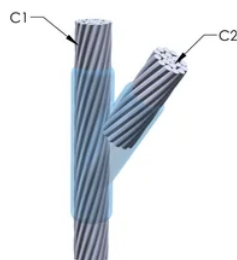

Delt digel: Nei

Slitasjeplater: Nei

Kun støpeform: Nei

Sveisemateriale: 200 eller 200PLUSF20, selges separat

Håndtaksklemme: L160, selges separat

Ramme: Tilkoblet

Prisnøkkel: E

Brukervennlig: Vanskelig

YTTERLIGERE PRODUKTDETALJER

For anvendelse i f.eks. et datamaskinsrom, en tunnel eller andre områder med lite ventilasjon, spesifiseres en røykfri nVent ERICO Cadweld EXOLON-støpeform. Legg til en XL-prefiks til standard støpeformdelenummeret ved bestilling (for eksempel blir TAC2Q2Q til XLTAC2Q2Q). Similarly, nVent ERICO Cadweld Exolon welding material is also designated by the XL prefix (for example, 150 becomes XL150).

Det kan være nødvendig med et mellomrom mellom lederne. Se støpeformmerke for mer informasjon.

XX-X-XX-XX-L-M-W		
XX	Sveiseform gruppering	
X	Prisnøkkel	
XX	Lederkode 1	
XX	Elektrisk lederkode 2	
L*	Delbar digel	.
M*	Kun sveiseform	
W*	Foringsplater	.

* Tom hvis ingen

DIAGRAMMER

ADVARSEL

nVent-produkter må installeres og brukes bare som beskrevet i nVent sine instruksjonsark og opplæringsmaterieill. Instruksjonsark er tilgjengelig på www.nvent.com og fra din nVent kundeservice-representant. Ukorrekt installasjon, misbruk, feilaktig anvendelse eller annen manglende etterlevelse av nVent sine instruksjoner og advarsler kan føre til produktfeil, skade på eiendom, alvorlige personskader og død og/eller gjøre garantien ugyldig.