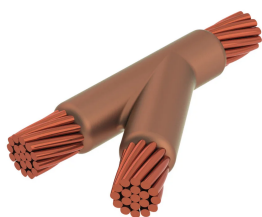

# Kabel til kabel, YR, 2/0 konsentrisk, 10,6 mm Conductor 1 OD, #2 konsentrisk, 7,4 mm Conductor 2 OD

### YRC2G1VRH

nVent ERICO Cadweld-grafittformer er utviklet og konstruert for tusenvis av tilkoblingsstiler og lederkombinasjoner.

### FUNKSJONER

Danner en permanent lav-motstandskobling

Gir et molekylært feste

nVent ERICO Cadweld eksotermiske koblinger er klassifiserte med samme strømkapasitet som lederen

Bærbart installasjonsutstyr som ikke krever ekstern strømkilde

### PRODUKTEGENSKAPER

Støpeformserie: YR Mold Family

Leder 1: 2/0 Konsentrisk

Leder 1 ytre diameter, nominell: 10.62mm

Leder 2: #2 konsentrisk

Leder 2 ytre diameter, nominell: 7.42mm

Støpeformdeling: Horisontal