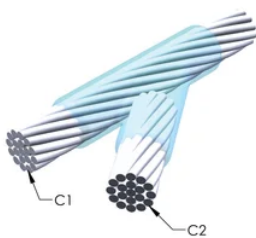

Delt digel: Nei

Slitasjeplater: Nei

Kun støpeform: Nei

Sveisemateriale: 115 eller 115PLUSF20, selges separat

Håndtaksklemme: L160, selges separat

Prisnøkkel: T

Brukervennlig: Enkel

YTTERLIGERE PRODUKTDETALJER

For anvendelse i f.eks. et datamaskinsrom, en tunnel eller andre områder med lite ventilasjon, spesifiseres en røykfri nVent ERICO Cadweld EXOLON-støpeform. Legg til en XL-prefiks til standard støpeformdelenummeret ved bestilling (for eksempel blir TAC2Q2Q til XLTAC2Q2Q). Similarly, nVent ERICO Cadweld Exolon welding material is also designated by the XL prefix (for example, 150 becomes XL150).

Det kan være nødvendig med et mellomrom mellom lederne. Se støpeformmerke for mer informasjon.

XX-X-XX-XX-L-M-W		
XX	Sveiseform gruppering	
X	Prisnøkkel	
XX	Lederkode 1	
XX	Elektrisk lederkode 2	
L*	Delbar digel	.
M*	Kun sveiseform	
W*	Foringsplater	.

* Tom hvis ingen

DIAGRAMMER

ADVARSEL

nVent-produkter må installeres og brukes bare som beskrevet i nVent sine instruksjonsark og opplæringsmaterieill. Instruksjonsark er tilgjengelig på www.nvent.com og fra din nVent kundeservice-representant. Ukorrekt installasjon, misbruk, feilaktig anvendelse eller annen manglende etterlevelse av nVent sine instruksjoner og advarsler kan føre til produktfeil, skade på eiendom, alvorlige personskader og død og/eller gjøre garantien ugyldig.