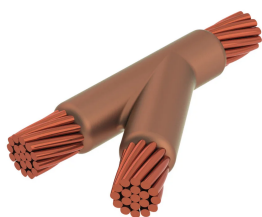

Kabel til kabel, YR, 2/0 konsentrisk, 10,6 mm Conductor 1 OD, 7/16" flertrådet stål, 11,1 mm Conductor 2 OD

Data Solutions

KATALOGNUMMER

YRC2GSFLH

nVent ERICO Cadweld-grafittformer er utviklet og konstruert for tusenvis av tilkoblingsstiler og lederkombinasjoner.

FUNKSJONER

Danner en permanent lav-motstandskobling

Gir et molekylært feste

nVent ERICO Cadweld eksotermiske koblinger er klassifiserte med samme strømkapasitet som lederen

Bærbart installasjonsutstyr som ikke krever ekstern strømkilde

Installatører kan enkelt læres opp til å lage nVent ERICO Cadweld eksotermiske koblinger

Koblinger kan inspiseres visuelt

PRODUKTEGENSKAPER

Støpeformserie: YR Mold Family

Leder 1: 2/0 Konsentrisk

Leder 1 ytre diameter, nominell: 10.62mm

Leder 2: 7/16-tommers flertrådet stål

Leder 2 ytre diameter, nominell: 11.1mm

Støpeformdeling: Horisontal

Delt digel: Nei

Slitasjeplater: Nei

Kun støpeform: Nei

Sveisemateriale: 115 eller 115PLUSF20, selges separat