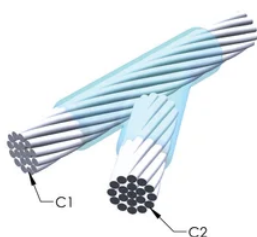

Delt digel: Nei

Slitasjeplater: Nei

Kun støpeform: Nei

Sveisemateriale: 115 eller 115PLUSF20, selges separat

Håndtaksklemme: L160, selges separat

Prisnøkkel: T

Brukervennlig: Enkel

YTTERLIGERE PRODUKTDETALJER

For anvendelse i f.eks. et datamaskinsrom, en tunnel eller andre områder med lite ventilasjon, spesifiseres en røykfri nVent ERICO Cadweld EXOLON-støpeform. Legg til en XL-prefiks til standard støpeformdelenummeret ved bestilling (for eksempel blir TAC2Q2Q til XLTAC2Q2Q). Similarly, nVent ERICO Cadweld Exolon welding material is also designated by the XL prefix (for example, 150 becomes XL150).

Det kan være nødvendig med et mellomrom mellom lederne. Se støpeformmerke for mer informasjon.

XX-X-XX-XX-L-M-W		
XX	Sveiseform gruppering	
X	Prisnøkkel	
XX	Lederkode 1	
XX	Elektrisk lederkode 2	
L*	Delbar digel	.
M*	Kun sveiseform	
W*	Foringsplater	.

* Tom hvis ingen

DIAGRAMMER

ADVARSEL

nVent-produkter må installeres og brukes bare som beskrevet i nVent sine instruksjonsark og opplæringsmaterieill. Instruksjonsark er tilgjengelig på www.nvent.com og fra din nVent kundeservice-representant. Ukorrekt installasjon, misbruk, feilaktig anvendelse eller annen manglende etterlevelse av nVent sine instruksjoner og advarsler kan føre til produktfeil, skade på eiendom, alvorlige personskader og død og/eller gjøre garantien ugyldig.