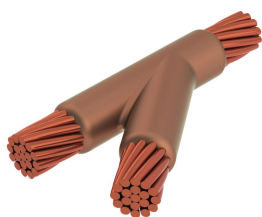

Kabel til kabel, YR, 2/0 konsentrisk, 10,6 mm Conductor 1 OD, 7/16" flertrådet stål, 11,1 mm Conductor 2 OD

Data Solutions

KATALOGNUMMER

YRC2GSFRH

nVent ERICO Cadweld-grafittformer er utviklet og konstruert for tusenvis av tilkoblingsstiler og lederkombinasjoner.

FUNKSJONER

Danner en permanent lav-motstandskobling

Gir et molekylært feste

nVent ERICO Cadweld eksotermiske koblinger er klassifiserte med samme strømkapasitet som lederen

Bærbart installasjonsutstyr som ikke krever ekstern strømkilde

Installatører kan enkelt læres opp til å lage nVent ERICO Cadweld eksotermiske koblinger

Koblinger kan inspiseres visuelt

PRODUKTEGENSKAPER

Støpeformserie: YR Mold Family

Leder 1: 2/0 Konsentrisk

Leder 1 ytre diameter, nominell: 10.62mm

Leder 2: 7/16-tommers flertrådet stål

Leder 2 ytre diameter, nominell: 11.1mm

Støpeformdeling: Horisontal

Delt digel: Nei

Slitasjeplater: Nei

Kun støpeform: Nei

Sveisemateriale: 115 eller 115PLUSF20, selges separat