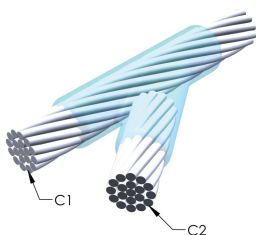

Delt digel: Nei

Slitasjeplater: Nei

Kun støpeform: Nei

Sveisemateriale: 115 eller 115PLUSF20, selges separat

Håndtaksklemme: L160, selges separat

Prisnøkkel: T

Brukervennlig: Enkel

YTTERLIGERE PRODUKTDETALJER

For anvendelse i f.eks. et datamaskinsrom, en tunnel eller andre områder med lite ventilasjon, spesifiseres en røykfri nVent ERICO Cadweld EXOLON-støpeform. Legg til en XL-prefiks til standard støpeformdelenummeret ved bestilling (for eksempel blir TAC2Q2Q til XLTAC2Q2Q). Similarly, nVent ERICO Cadweld Exolon welding material is also designated by the XL prefix (for example, 150 becomes XL150).

Det kan være nødvendig med et mellomrom mellom lederne. Se støpeformmerke for mer informasjon.

XX-X-XX-XX-L-M-W		
XX	Sveiseform gruppering	
X	Prisnøkkel	
XX	Lederkode 1	
XX	Elektrisk lederkode 2	
L*	Delbar digel	.
M*	Kun sveiseform	
W*	Foringsplater	.

* Tom hvis ingen

DIAGRAMMER

ADVARSEL

nVent-produkter må installeres og brukes bare som beskrevet i nVent sine instruksjonsark og opplæringsmaterieill. Instruksjonsark er tilgjengelig på www.nvent.com og fra din nVent kundeservice-representant. Ukorrekt installasjon, misbruk, feilaktig anvendelse eller annen manglende etterlevelse av nVent sine instruksjoner og advarsler kan føre til produktfeil, skade på eiendom, alvorlige personskader og død og/eller gjøre garantien ugyldig.