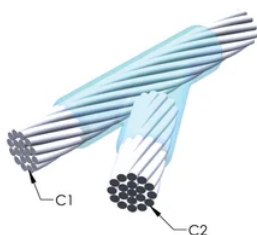

Delt digel: Nei

Slitasjeplater: Nei

Kun støpeform: Nei

Sveisemateriale: 115 eller 115PLUSF20, selges separat

Håndtaksklemme: L160, selges separat

Prisnøkkel: T

Brukervennlig: Enkel

YTTERLIGERE PRODUKTDETALJER

For anvendelse i f.eks. et datamaskinsrom, en tunnel eller andre områder med lite ventilasjon, spesifiseres en røykfri nVent ERICO Cadweld EXOLON-støpeform. Legg til en XL-prefiks til standard støpeformdelenummeret ved bestilling (for eksempel blir TAC2Q2Q til XLTAC2Q2Q). Similarly, nVent ERICO Cadweld Exolon welding material is also designated by the XL prefix (for example, 150 becomes XL150).

Det kan være nødvendig med et mellomrom mellom lederne. Se støpeformmerke for mer informasjon.

XX-X-XX-XX-L-M-W		
XX	Sveiseform gruppering	
X	Prisnøkkel	
XX	Lederkode 1	
XX	Elektrisk lederkode 2	
L*	Delbar digel	.
M*	Kun sveiseform	
W*	Foringsplater	.

* Tom hvis ingen

DIAGRAMMER

ADVARSEL

nVent-produkter må installeres og brukes bare som beskrevet i nVent sine instruksjonsark og opplæringsmaterieill. Instruksjonsark er tilgjengelig på www.nvent.com og fra din nVent kundeservice-representant. Ukorrekt installasjon, misbruk, feilaktig anvendelse eller annen manglende etterlevelse av nVent sine instruksjoner og advarsler kan føre til produktfeil, skade på eiendom, alvorlige personskader og død og/eller gjøre garantien ugyldig.