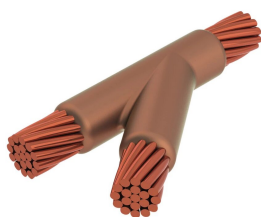

Kabel til kabel, YR, 4/0 konsentrisk, 13,4 mm Conductor 1 OD, #2 massiv, 6,5 mm Conductor 2 OD

Data Solutions

KATALOGNUMMER

YRC2Q1TLH

nVent ERICO Cadweld-grafittformer er utviklet og konstruert for tusenvis av tilkoblingsstiler og lederkombinasjoner.

FUNKSJONER

Danner en permanent lav-motstandskobling

Gir et molekylært feste

nVent ERICO Cadweld eksotermiske koblinger er klassifiserte med samme strømkapasitet som lederen

Bærbart installasjonsutstyr som ikke krever ekstern strømkilde

Installatører kan enkelt læres opp til å lage nVent ERICO Cadweld eksotermiske koblinger

Koblinger kan inspiseres visuelt

PRODUKTEGENSKAPER

Støpeformserie: YR Mold Family

Leder 1: 4/0 Konsentrisk

Leder 1 ytre diameter, nominell: 13.41mm

Leder 2: #2 fast

Leder 2 ytre diameter, nominell: 6.53mm

Støpeformdeling: Horisontal

Delt digel: Nei

Slitasjeplater: Nei

Kun støpeform: Nei

Sveisemateriale: 115 eller 115PLUSF20, selges separat

Håndtaksklemme: L160, selges separat