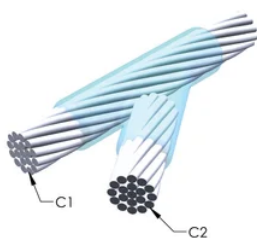

Delt digel: Nei

Slitasjeplater: Nei

Kun støpeform: Nei

Sveisemateriale: 90 eller 90PLUSF20, selges separat

Håndtaksklemme: L160, selges separat

Ramme: Ikke nødvendig

Prisnøkkel: T

Brukervennlig: Enkel

YTTERLIGERE PRODUKTDETALJER

For anvendelse i f.eks. et datamaskinsrom, en tunnel eller andre områder med lite ventilasjon, spesifiseres en røykfri nVent ERICO Cadweld EXOLON-støpeform. Legg til en XL-prefiks til standard støpeformdelenummeret ved bestilling (for eksempel blir TAC2Q2Q til XLTAC2Q2Q). Similarly, nVent ERICO Cadweld Exolon welding material is also designated by the XL prefix (for example, 150 becomes XL150).

Det kan være nødvendig med et mellomrom mellom lederne. Se støpeformmerke for mer informasjon.

XX-X-XX-XX-L-M-W		
XX	Sveiseform gruppering	
X	Prisnøkkel	
XX	Lederkode 1	
XX	Elektrisk lederkode 2	
L*	Delbar digel	.
M*	Kun sveiseform	
W*	Foringsplater	.

* Tom hvis ingen

DIAGRAMMER

ADVARSEL

nVent-produkter må installeres og brukes bare som beskrevet i nVent sine instruksjonsark og opplæringsmaterieill. Instruksjonsark er tilgjengelig på www.nvent.com og fra din nVent kundeservice-representant. Ukorrekt installasjon, misbruk, feilaktig anvendelse eller annen manglende etterlevelse av nVent sine instruksjoner og advarsler kan føre til produktfeil, skade på eiendom, alvorlige personskader og død og/eller gjøre garantien ugyldig.