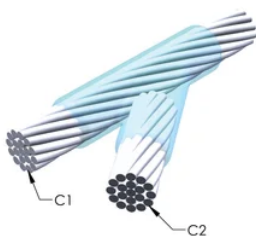

Delt digel: Nei

Slitasjeplater: Nei

Kun støpeform: Nei

Sveisemateriale: 90 eller 90PLUSF20, selges separat

Håndtaksklemme: L160, selges separat

Ramme: Ikke nødvendig

Prisnøkkel: T

Brukervennlig: Enkel

YTTERLIGERE PRODUKTDETALJER

For anvendelse i f.eks. et datamaskinsrom, en tunnel eller andre områder med lite ventilasjon, spesifiseres en røykfri nVent ERICO Cadweld EXOLON-støpeform. Legg til en XL-prefiks til standard støpeformdelenummeret ved bestilling (for eksempel blir TAC2Q2Q til XLTAC2Q2Q). Similarly, nVent ERICO Cadweld Exolon welding material is also designated by the XL prefix (for example, 150 becomes XL150).

Det kan være nødvendig med et mellomrom mellom lederne. Se støpeformmerke for mer informasjon.

XX-X-XX-XX-L-M-W		
XX	Sveiseform gruppering	
X	Prisnøkkel	
XX	Lederkode 1	
XX	Elektrisk lederkode 2	
L*	Delbar digel	.
M*	Kun sveiseform	
W*	Foringsplater	.

* Tom hvis ingen

DIAGRAMMER

ADVARSEL

nVent-produkter må installeres og brukes bare som beskrevet i nVent sine instruksjonsark og opplæringsmaterieill. Instruksjonsark er tilgjengelig på www.nvent.com og fra din nVent kundeservice-representant. Ukorrekt installasjon, misbruk, feilaktig anvendelse eller annen manglende etterlevelse av nVent sine instruksjoner og advarsler kan føre til produktfeil, skade på eiendom, alvorlige personskader og død og/eller gjøre garantien ugyldig.