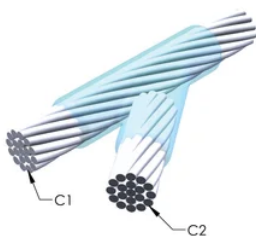

Delt digel: Nei

Slitasjeplater: Nei

Kun støpeform: Nei

Sveisemateriale: 115 eller 115PLUSF20, selges separat

Håndtaksklemme: L160, selges separat

Ramme: Ikke nødvendig

Prisnøkkel: T

Brukervennlig: Enkel

YTTERLIGERE PRODUKTDETALJER

For anvendelse i f.eks. et datamaskinsrom, en tunnel eller andre områder med lite ventilasjon, spesifiseres en røykfri nVent ERICO Cadweld EXOLON-støpeform. Legg til en XL-prefiks til standard støpeformdelenummeret ved bestilling (for eksempel blir TAC2Q2Q til XLTAC2Q2Q). Similarly, nVent ERICO Cadweld Exolon welding material is also designated by the XL prefix (for example, 150 becomes XL150).

Det kan være nødvendig med et mellomrom mellom lederne. Se støpeformmerke for mer informasjon.

XX-X-XX-XX-L-M-W		
XX	Sveiseform gruppering	
X	Prisnøkkel	
XX	Lederkode 1	
XX	Elektrisk lederkode 2	
L*	Delbar digel	.
M*	Kun sveiseform	
W*	Foringsplater	.

* Tom hvis ingen

DIAGRAMMER

ADVARSEL

nVent-produkter må installeres og brukes bare som beskrevet i nVent sine instruksjonsark og opplæringsmaterieill. Instruksjonsark er tilgjengelig på www.nvent.com og fra din nVent kundeservice-representant. Ukorrekt installasjon, misbruk, feilaktig anvendelse eller annen manglende etterlevelse av nVent sine instruksjoner og advarsler kan føre til produktfeil, skade på eiendom, alvorlige personskader og død og/eller gjøre garantien ugyldig.