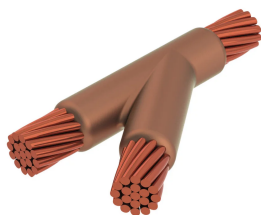

Kabel til kabel, YR, 95 mm Konsentrisk, 12,8 mm Conductor 1 OD, 16 mm Konsentrisk, 5,2 mm Conductor 2 OD

Data Solutions

KATALOGNUMMER

YRCY5W3RH

nVent ERICO Cadweld-grafittformer er utviklet og konstruert for tusenvis av tilkoblingsstiler og lederkombinasjoner.

FUNKSJONER

Danner en permanent lav-motstandskobling

Gir et molekylært feste

nVent ERICO Cadweld eksotermiske koblinger er klassifiserte med samme strømkapasitet som lederen

Bærbart installasjonsutstyr som ikke krever ekstern strømkilde

Installatører kan enkelt læres opp til å lage nVent ERICO Cadweld eksotermiske koblinger

Koblinger kan inspiseres visuelt

PRODUKTEGENSKAPER

Støpeformserie: YR Mold Family

Leder 1: 95 mm² konsentrisk

Leder 1 ytre diameter, nominell: 12.83mm

Leder 2: 16 mm² konsentrisk

Leder 2 ytre diameter, nominell: 5.18mm

Støpeformdeling: Horisontal

Delt digel: Nei

Slitasjeplater: Nei

Kun støpeform: Nei

Sveisemateriale: 115 eller 115PLUSF20, selges separat

Håndtaksklemme: L160, selges separat