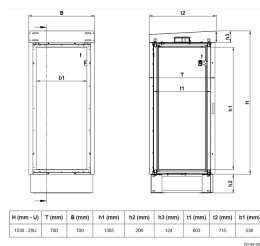

Utendørs modulscape med enkeltdør, vifte, 1530H 29 U, 700W 730D

Data Solutions

KATALOGNUMMER

10149-334

nVent SCHROFFS utendørsskape beskytter slike elektroniske komponenter mot ekstremvær og vandalisme, noe som sikrer driftskontinuitet. Modulær contraction tillater flere konfigurasjoner i størrelse og funksjon sammen med flere kjølealternativer.

SERTIFISERINGER

FUNKSJONER

Aluminiumsprofil ramme med avtagbar, dobbeltvegget kledning

IP 55 eller NEMA 12~

Dobbeltvegger

Omfattende utvalg av 19-tommers kabinetttilbehør

Tilgang til skapet fra forsiden, alle sider mulig på forespørsel

100 mm høy sokkel, 200 og 300 mm mulig

Toppdeksel med luftventiler, kan opparderes med vifter eller A/C-enhet