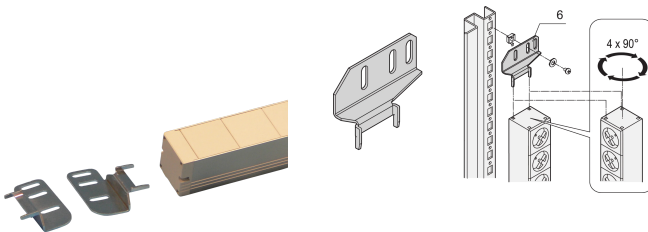

PDU-monteringsbrakett for vertikal montering

Data Solutions

KATALOGNUMMER

20110-068

Monteringssett for PDU-er. Muliggjør enkel integrering av PDU-er i en rack.

SERTIFISERINGER

FUNKSJONER

Enkel montering av grunnleggende og RackPower PDUer

PRODUKTEGENSKAPER

Type: Grunnleggende PDU

Antall pakker: 2

Materiale: Rustfritt stål

Produkttype: Brakett

Gross Weight: 0.142kg

ADVARSEL

nVent-produkter må installeres og brukes bare som beskrevet i nVent sine instruksjonsark og opplæringsmateriell. Instruksjonsark er tilgjengelig på www.nvent.com og fra din nVent kundeservice-representant. Ukorrekt installasjon, misbruk, feilaktig anvendelse eller annen manglende etterlevelse av nVent sine instruksjoner og advarsler kan føre til produktfeil, skade på eiendom, alvorlige personskader og død og/eller gjøre garantien ugyldig.