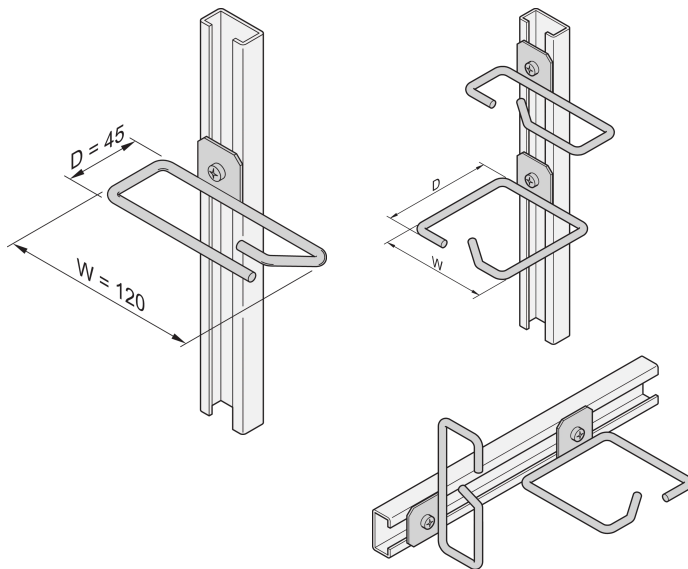

Cable Eye for C-Rail, stål, 120 x 45 mm

Data Solutions

KATALOGNUMMER

20118-339

Kabeløyne kan festes til glideskinner, kabelpaneler osv.

SERTIFISERINGER

FUNKSJONER

Kabeløye for C-profil

PRODUKTEGENSKAPER

Materiale: Stål

Antall pakker: 4

Overflate: Sinkbelagt

Produktserie: Labrack

Produkttype: Kabelsko

Net Weight: 0.295kg

YTTERLIGERE PRODUKTDETALJER