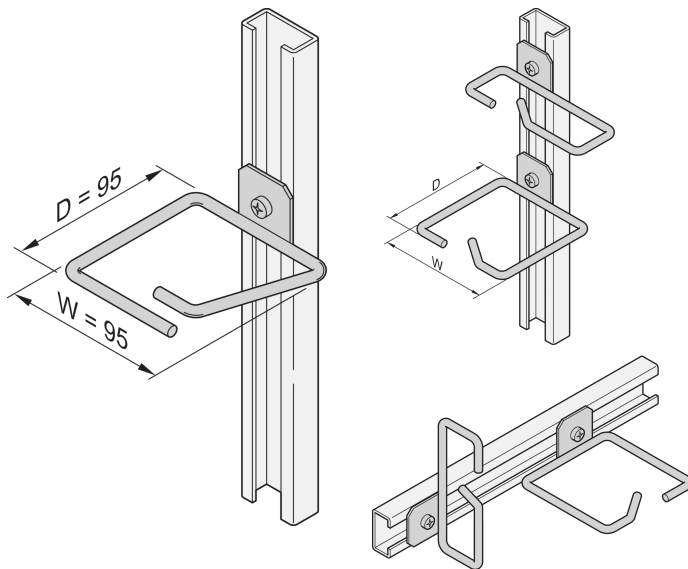

Cable Eye for C-Rail, stål, 95 x 95 mm

Data Solutions

KATALOGNUMMER

20118-340

Kabeløyne kan festes til glideskinner, kabelpaneler osv.

SERTIFISERINGER

FUNKSJONER

Kabeløye for C-profil

PRODUKTEGENSKAPER

Materiale: Stål

Antall pakker: 4

Overflate: Sinkbelagt

Produktserie: Labrack

Produkttype: Kabelsko

Net Weight: 0.326kg

YTTERLIGERE PRODUKTDETALJER