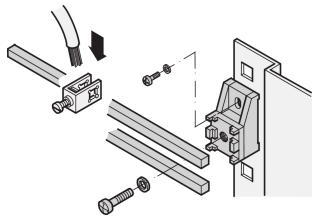

Forbindelsesklemme for GND/Jordskinne, 16 mm²

Data Solutions

KATALOGNUMMER

20118-365

Tilkoblingsklemmene er tilgjengelige i tverrsnitt basert på kundens behov.

SERTIFISERINGER

FUNKSJONER

Tilkoblingsklemmene er tilgjengelige i tverrsnitt basert på kundens behov

PRODUKTEGENSKAPER

Antall pakker: 10

Overflate: Sinkbelagt

Materiale: Stål

Produkttype: Klemme

Type: Tilkoblingsklemme

Gross Weight: 0.088kg

YTTERLIGERE PRODUKTDETALJER

Bestill klemmer eller andre skinne separat.

ADVARSEL

nVent-produkter må installeres og brukes bare som beskrevet i nVent sine instruksjonsark og opplæringsmateriell. Instruksjonsark er tilgjengelig på www.nvent.com og fra din nVent kundeservice-representant. Ukorrekt installasjon, misbruk, feilaktig anvendelse eller annen manglende etterlevelse av nVent sine instruksjoner og advarsler kan føre til produktfeil, skade på eiendom, alvorlige personskader og død og/eller gjøre garantien ugyldig.