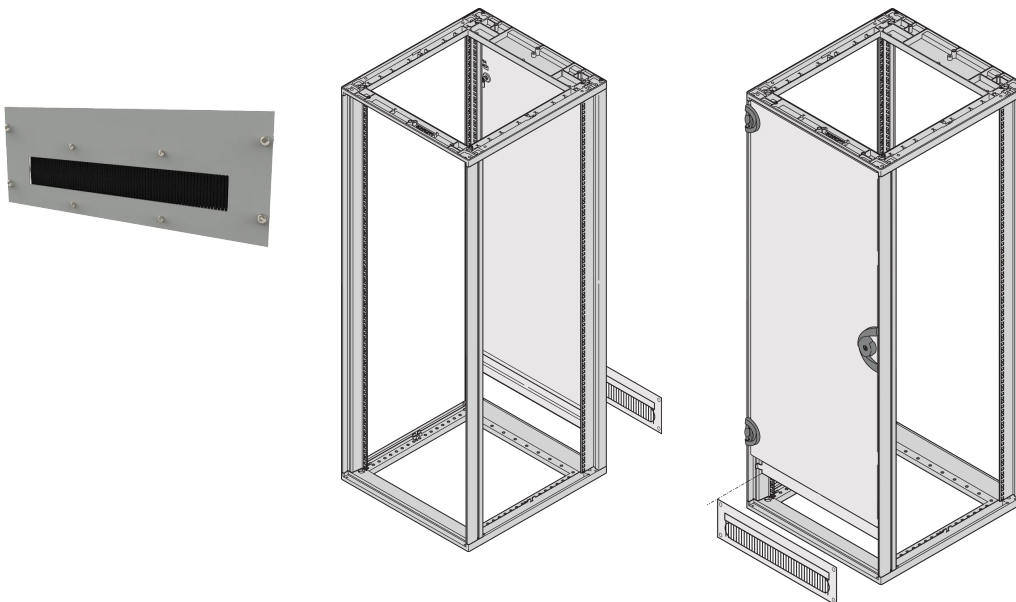

Kabelkanal for Novastar og Eurorack, RAL 7035, skrudd, 4 U

Data Solutions

KATALOGNUMMER

20118-390

Dekk til åpningen på forkortede dører eller bakpaneler for et mer estetisk utseende.

SERTIFISERINGER

FUNKSJONER

For å dekke åpningen på forkortede dører eller bakpaneler

Ramme, St, 2,5 mm.

Med svart penselstripe

PRODUKTEGENSKAPER

Rackhøyde: 4U

Farge: Lys grå

Designfunksjon: Panel og pensler

Antall pakker: 1

Fargekode: RAL 7035

Overflate: Pulverbelagt

Materiale: Stål

Produktserie: Euraback; Novastar

Produkttype: Deksel

Type: Kabelkanal

Gross Weight: 1.72kg

ADVARSEL