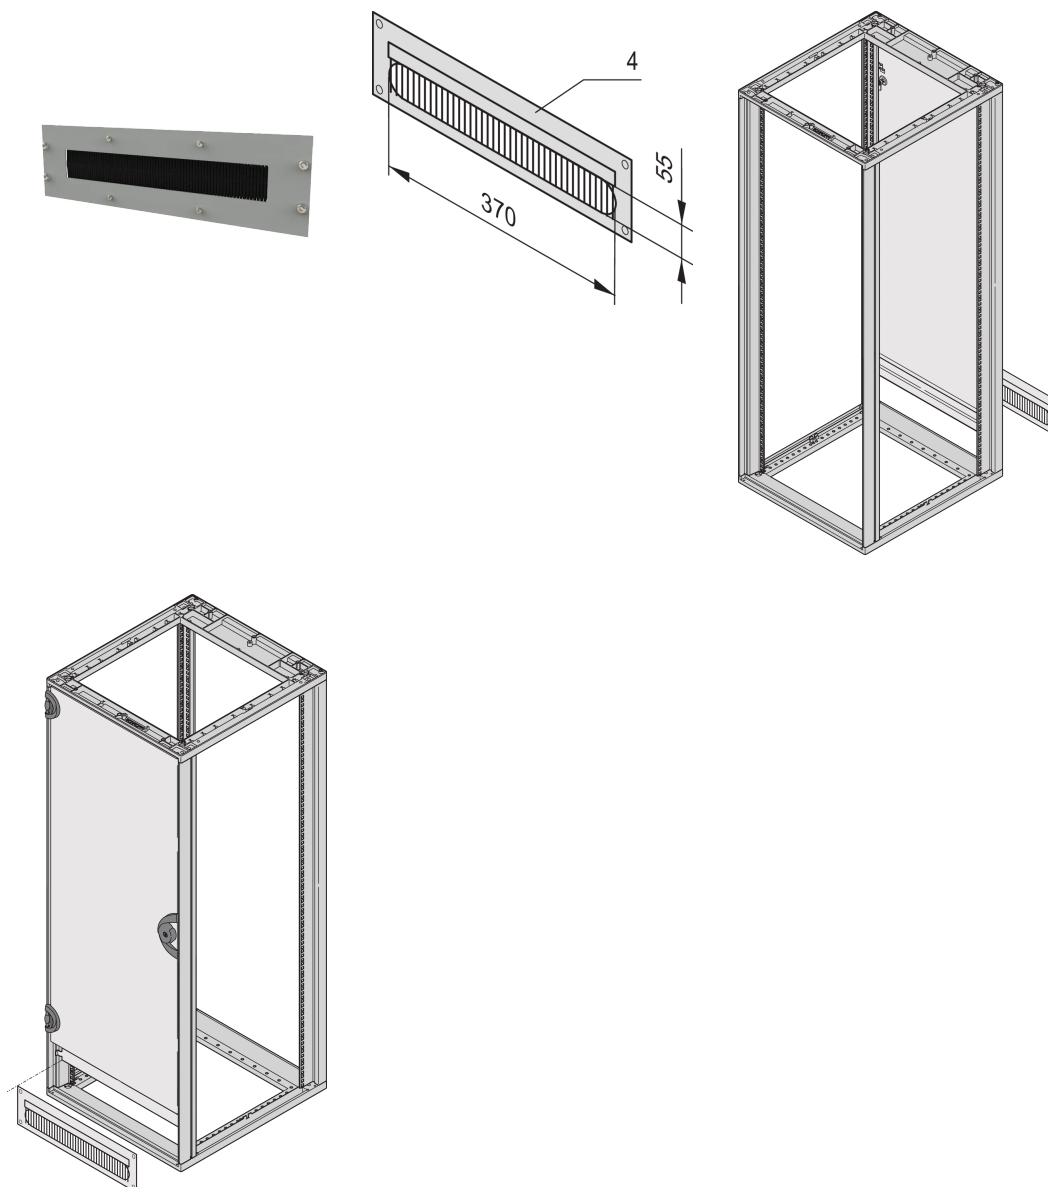

Kabelkanal for Novastar og Eurorack, RAL 7035, skrudd, 3 U

Data Solutions

KATALOGNUMMER

20118-391

Dekk til åpningen på forkortede dører eller bakpaneler for et mer estetisk utseende.

FUNKSJONER

For å dekke åpningen på forkortede dører eller bakpaneler

Ramme, St, 2,5 mm.

Med svart penselstripe

PRODUKTEGENSKAPER

Rackhøyde: 3U

Farge: Lys grå

Designfunksjon: Panel og pensler

Antall pakker: 1

Fargekode: RAL 7035

Overflate: Pulverbelagt

Materiale: Stål

Produktserie: Euraback; Novastar

Produkttype: Deksel

Type: Kabelkanal

Gross Weight: 1.27kg

ADVARSEL

nVent-produkter må installeres og brukes bare som beskrevet i nVent sine instruksjonsark og opplæringsmaterieil. Instruksjonsark er tilgjengelig på www.nvent.com og fra din nVent kundeservice-representant. Ukorrekt installasjon, misbruk, feilaktig anvendelse eller annen manglende etterlevelse av nVent sine instruksjoner og advarsler kan føre til produktfeil, skade på eiendom, alvorlige personskader og død og/eller gjøre garantien ugyldig.