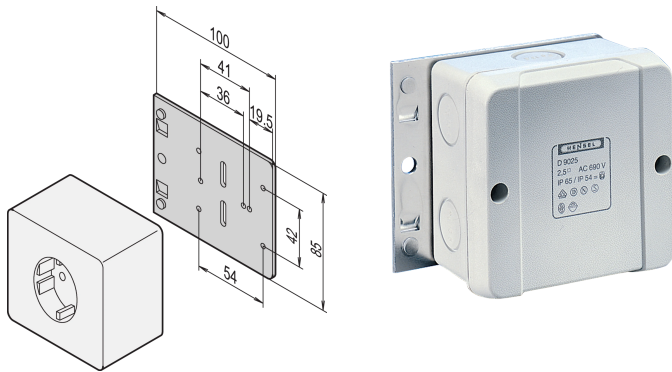

Monteringsplate for enkeltstikkontakter

Data Solutions

KATALOGNUMMER

20118-537

Monteringsplate for enkelt socket.

SERTIFISERINGER

FUNKSJONER

For vanlige overflatekontakter

PRODUKTEGENSKAPER

Produkttype: Monteringsplate

Materiale: Aluminium

Antall pakker: 1

Net Weight: 0.08kg

YTTERLIGERE PRODUKTDETALJER

Overflatesocket er ikke inkludert i SCHROFF-produktutvalget.

ADVARSEL