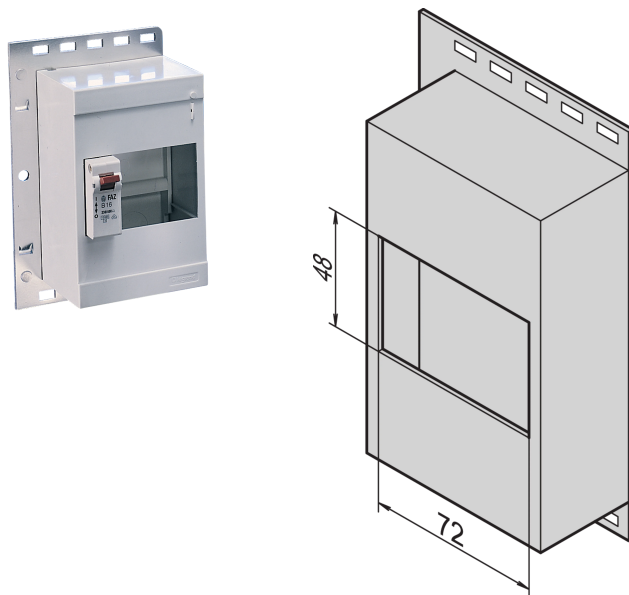

Liten distribusjonsmodul

Data Solutions

KATALOGNUMMER

20118-538

Liten distribusjonsmodul.

SERTIFISERINGER

FUNKSJONER

For montering av strømfordelingsmoduler på din sentrale skinner (din 43880)

PRODUKTEGENSKAPER

Produkttype: Strømfordeler

Materiale: Polystyren

Net Weight: 0.38kg

Antall pakker: 1

ADVARSEL

nVent-produkter må installeres og brukes bare som beskrevet i nVent sine instruksjonsark og opplæringsmaterieil. Instruksjonsark er tilgjengelig på www.nvent.com og fra din nVent kundeservice-representant. Ukorrekt installasjon, misbruk, feilaktig anvendelse eller annen manglende etterlevelse av nVent sine instruksjoner og advarsler kan føre til produktfeil, skade på eiendom, alvorlige personskader og død og/eller gjøre garantien ugyldig.