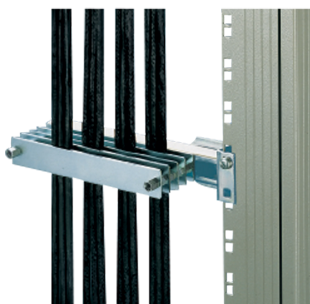

# C profil Sandwich kabelklemme

### KATALOGNUMMER

---

**20118-740**

Sandwich kabelklemme for C profil.

### FUNKSJONER

---

For kabeldiametre 4 ... 7 mm, bruksbredde 190 mm.

Kabelføring i opptil 5 fly