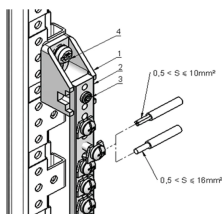

Jording / jording samleskinnesett med skrueklemmer, 1680 mm, 38 U

Data Solutions

KATALOGNUMMER

20118-867

Metallisk stripe vanligvis plassert inne i bryteranlegg, paneler og busway innkapslinger for lokal høy strømfordeling. De brukes også til å koble høyspenningsutstyr på elektriske bryteranlegg, og lavspenningsutstyr i batteribanker.

FUNKSJONER

For å skru jordingskabler med sluttstykke eller strippet

Gjengede festepunkter M5 i intervaller på 15 mm.

Montering isolert fra rammen

Maksimal strømkapasitet 200 A.

PRODUKTEGENSKAPER

Lengde: 1680mm

Materiale: Kobber

Antall pakker: 1

Produkttype: Jordingssett

Type: Skrueklemme

Net Weight: 1.592kg

ADVARSEL

nVent-produkter må installeres og brukes bare som beskrevet i nVent sine instruksjonsark og opplæringsmaterieill. Instruksjonsark er tilgjengelig på www.nvent.com og fra din nVent kundeservice-representant. Ukorrekt installasjon, misbruk,