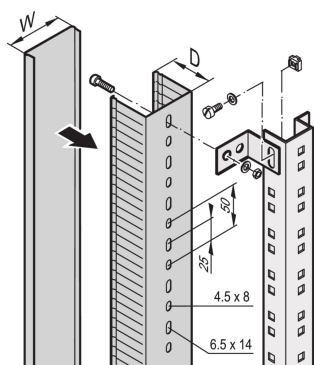

Monteringssett for kabelkanal

Data Solutions

KATALOGNUMMER

21100-123

Monteringssett for kabelkanal.

SERTIFISERINGER

FUNKSJONER

Monteringssett for kabelkanal

PRODUKTEGENSKAPER

Produkttype: Monteringssett

Materiale: Stål

Dybde: 60mm

Antall pakker: 2

ADVARSEL

---

nVent-produkter må installeres og brukes bare som beskrevet i nVent sine instruksjonsark og opplæringsmateriell. Instruksjonsark er tilgjengelig på www.nvent.com og fra din nVent kundeservice-representant. Ukorrekt installasjon, misbruk,