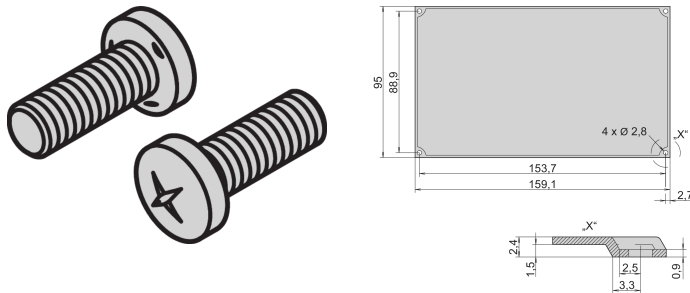

Panhead skrue, Pozidriv, Cross Recess M5 x 12, stål sink belagt, 100 stykker

Data Solutions

KATALOGNUMMER

21100-788

Panhead Screw, Pozidrive.

SERTIFISERINGER

FUNKSJONER

Panhodeskrue, pozidrive

PRODUKTEGENSKAPER

Lengde: 12mm

Overflate: Sinkbelagt

Antall pakker: 100

Gjengestørrelse: M5

Materiale: Stål

Produktserie: EuropacPRO

Produkttype: Skruer

Type: Panhodeskrue

Fungerer med: Delrack

Net Weight: 0.25kg

ADVARSEL

nVent-produkter må installeres og brukes bare som beskrevet i nVent sine instruksjonsark og opplæringsmaterieill. Instruksjonsark er tilgjengelig på www.nvent.com og fra din nVent kundeservice-representant. Ukorrekt installasjon, misbruk, feilaktig anvendelse eller annen manglende etterlevelse av nVent sine instruksjoner og advarsler kan føre til produktfeil, skade på eiendom, alvorlige personskader og død og/eller gjøre garantien ugyldig.