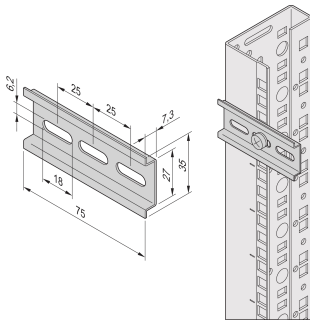

Din-skinne for termostat med integrert temperatursensor

Data Solutions

KATALOGNUMMER

21120-178

Din-skinne for termostat eller hygrosstatklemme.

Skinns korte lengde er praktisk for å feste enheter med begrenset fotavtrykk.

SERTIFISERINGER

FUNKSJONER

Din-skinne (en 50022) 35 mm med festemateriell

Lengde 75 mm.

PRODUKTEGENSKAPER

Produkttype: DIN-skinne

Høyde: 7.3mm

Overflate: Sinkbelagt

Gross Weight: 0.044kg

Materiale: Stål

Antall pakker: 1

ADVARSEL

nVent-produkter må installeres og brukes bare som beskrevet i nVent sine instruksjonsark og opplæringsmateriell. Instruksjonsark er tilgjengelig på www.nvent.com og fra din nVent kundeservice-representant. Ukorrekt installasjon, misbruk, feilaktig anvendelse eller annen manglende etterlevelse av nVent sine instruksjoner og advarsler kan føre til produktfeil, skade på eiendom, alvorlige personskader og død og/eller gjøre garantien ugyldig.